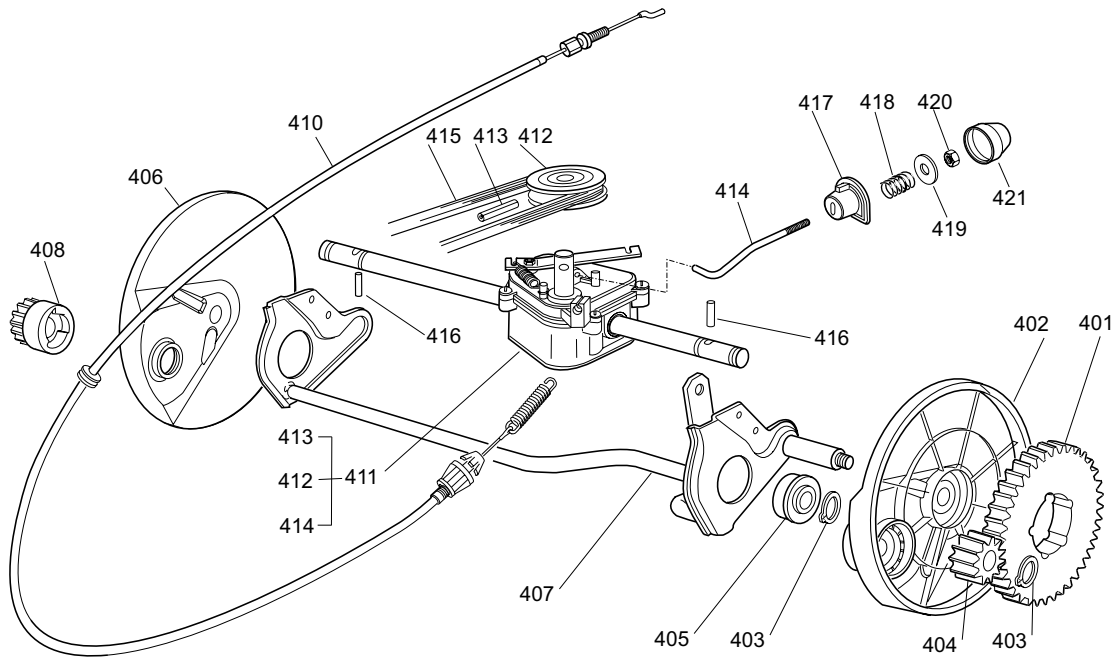

Ausgabe Issue 2008- 52		Bild Nr Picture No B103		VARIOLUX 53 BCA H GETRIEBE RADAUFHÄNGUNG		VARIOLUX 53 BCA H TRANSMISSION WHEEL SUSPENSION		Seite Page 50	
Pos. Fig.	Anzahl/Quantity				Artikel Nr. Part No	Bezeichnung	Description	Satz Kit	Anmerkung Notes
	53 BCA -H								
251	2			22110409/0	Radkappe.....	Hub cap.....			
252	4			12155000/0	Mutter.....	Nut.....			
253	2			12521350/0	Scheibe.....	Washer.....			
254	8			22122200/0	Kugellager	Ball bearing			
255	2			81007351/0	Rad.....	Wheel.....			
256	1			81000143/1	Radachse- vorne.....	Wheel axle- front.....			
257	2			12436050/0	Platte	Plate.....			
258	1			81006489/0	Höhenverstellstange	Height adjust rod			
259	1			22171002/0	Distanz.....	Spacer.....			
260	1			12604896/0	Schloßscheibe	Lock washer.....			
261	1			12369500/0	Scheibe.....	Washer.....			
262	1			81005121/0	Halter.....	Attachment.....			
263	2			81007343/0	Rad.....	Wheel.....			
264	2			22110410/0	Radkappe.....	Hub cap.....			
265	2			12369500/0	Scheibe.....	Washer.....			
266	2			12530150/0	Scheibe.....	Washer.....			
269	1			22524333/0	Bolzen.....	Bolt.....			
271	1			81003321/0	Höhenverstellhebel	Height adjust lever.....			
273	1			22672152/0	Scheibe.....	Washer.....			
274	1			22735571/1	Höhenverstellsektor	Height adjust sector			
275	1			12154210/0	Mutter.....	Nut.....			
276	1			22109714/0	Deckel.....	Cover.....			
277	2			12815200/0	Schraube	Screw.....			
278	2			12292102/0	Mutter.....	Nut.....			
401	2			22120105/1	Kranz.....	Ring gear.....			
402	1			22600093/0	Radschutz.....	Wheel cover.....			
403	4			12608600/0	Seegerring	Seegerring.....			
404	1			22570120/1	Ritzel- links.....	Pinion- LH.....			
405	2			19216035/0	Lager.....	Bearing.....			
406	1			22600092/0	Radschutz.....	Wheel cover.....			
407	1			81000147/0	Hinterradachse	Rear axle.....			
408	1			22570110/1	Ritzel- rechts.....	Pinion- RH.....			
410	1			81000710/0	Kupplungsdraht.....	Clutch cable.....			
411	1			81003076/0	Getriebe (schw).....	Transmission (black).....			
412	1			22601904/0	• Riemenscheibe	• Belt pulley.....		Inkl. 412 - 414	
413	1			12645705/0	• Stift.....	• Pin.....			
414	1			22033283/0	• Verstellstange	• Adjustment rod.....			
415	1			1111- 9746- 01	Riemen.....	Belt.....			
416	2			22753000/0	Stift.....	Pin.....			
417	1			22041957/1	Bush.....	Bush.....			
418	1			22450063/0	Feder	Spring.....			
419	1			22680009/0	Scheibe.....	Washer.....			
420	1			12154510/0	Mutter.....	Nut.....			
421	1			22110230/0	Kappe	Cap.....