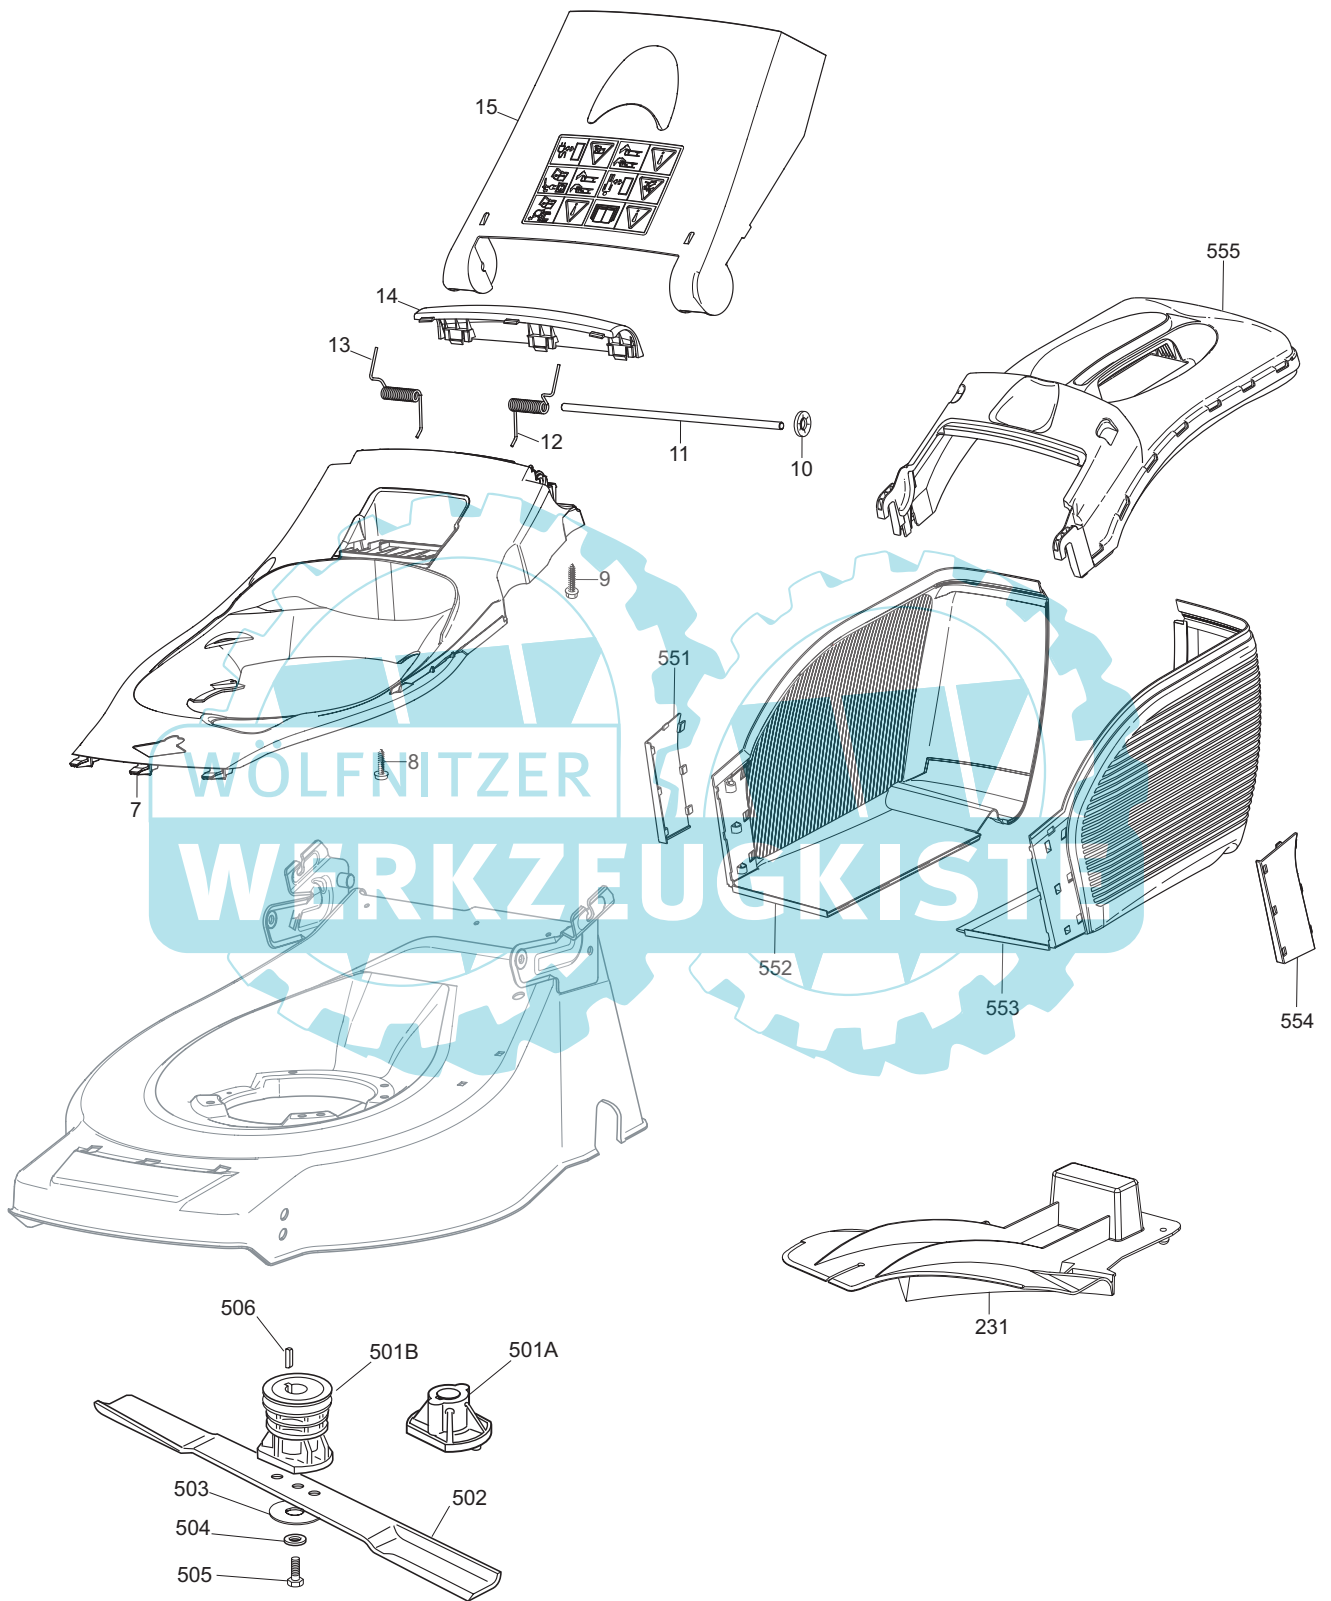

Ausgabe Issue 2008- 52		Bild Nr Picture No B109		VARIOLUX 53 BC H- 53 BCA H CHASSIS HOLM		VARIOLUX 53 BC H- 53 BCA H CHASSIS HANDLE		Seite Page 44	
Pos. Fig.	Anzahl/Quantity			Artikel Nr. Part No	Bezeichnung	Description	Satz Kit	Anmerkung Notes	
	53 BC -H	53 BCA -H							
1	1	1		81002707/0	Chassie.....	Chassis			
2	3	3		12728530/0	Schraube	Screw			
3	1	1		22060197/0	Riemenschutz.....	Belt protection.....			
4		4		12731350/0	Schraube	Screw			
5		2		22545152/0	Platte	Plate			
6	1	1		22291150/0	Gummieinsatz.....	Rubber insert			
16	2	2		18566110/0	Propfen.....	Cap.....			
17	1	1		81006649/0	Holm- Unterteil	Handle- lower			
18	1	1		81006659/0	Holmrohr	Handle tube			
19	1	1		81006655/0	Holm- Oberteil	Handle- upper.....			
20	1	1		122291058/1	Handgriff	Handgrip			
21	2	2		22524334/0	Bolzen.....	Pin			
22	2	2		12604899/0	Schloßscheibe	Lock washer.....			
23	4	4		81003250/0	Sperrhebel	Handle block lever.....			
24	4	4		22680011/0	Scheibe.....	Washer.....			
25	4	4		25670011/0	Scheibe.....	Washer.....			
26	4	4		22399816/0	Schloßrad	Locking knob			
27	4	4		12293200/0	Mutter.....	Nut			
28	2	2		22820067/1	Propfen.....	Cap.....			
29	2	2		22245061/0	Ringmutter- innere.....	Ring nut- internal			
30	2	2		22245060/0	Ringmutter- äußere.....	Ring nut- external.....			
31	3	3		12728701/0	Schraube	Screw			
32	1	1		22393613/0	Holmdeckel- untere.....	Handle cover-lower			
33	1	1		22393612/0	Holmdeckel- obere.....	Handle cover-upper			
34	1	1		81006651/0	Holmrohr- R.....	Handle tube- RH.....			
35	2	2		12691100/0	Schraube	Screw			
36	2	2		12293201/0	Mutter.....	Nut			
37	1	1		12691100/0	Schraube	Screw			
38	1	1		12521350/0	Scheibe.....	Washer.....			
39	1	1		12155000/0	Mutter.....	Nut			
40	1	1		22430315/1	Seilführer	Rope guide.....			
41	1	1		81000713/0	Motorbremsdraht	Engine brake cable			
42	1	1		22430309/0	Seilführer	Rope guide.....			
43	1	1		12154330/0	Mutter.....	Nut			
44	1	1		81007160/0	Gasdraht.....	Throttle cable			
45	1	1		12521340/0	Scheibe.....	Washer.....			
46	1	1		12728640/0	Schraube	Screw			
47	1	1		22820068/0	Deckel.....	Cap.....			
51	6	6		12728701/0	Schraube	Screw			
52	1	1		22283004/0	Schutz	Protection			
53	1	1		22785190/0	Stütz	Support.....			
54	1	2		22785191/0	Stütz	Support.....			
55	2	4		12728687/0	Schraube	Screw			
56	1	1		22321707/0	Regulierhebel.....	Control lever			
57	1	1		22283006/0	Schutz	Protection			
58	2	2		22109538/0	Deckel.....	Cap.....			
59	1	1		22557153/0	Deckel.....	Plate			
60	1	1		22321709/0	Regulierbügel	Control lever			
62	1	1		81007288/0	Gashebel.....	Throttle lever.....			
63	1	1		22785189/0	Stütz	Support.....			
64	1	1		12791500/0	Schraube	Screw			
65	1	1		12530060/0	Scheibe.....	Washer.....			
66	2	2		12523040/0	Scheibe.....	Washer.....			
67	1	1		12154510/0	Mutter.....	Nut			
103	1	1		22283007/0	Schutz	Protection			
104	1	1		22283005/0	Schutz	Protection			
105	2	2		22109538/0	Deckel.....	Cap.....			
106	4	4		12728701/0	Schraube	Screw			
111	1	1		81008667/0	Schraubensatz	Screw set			